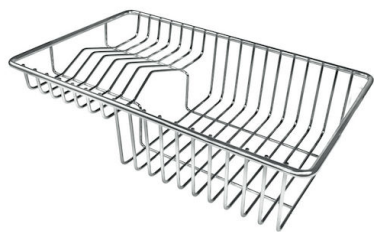

VASCA A RAGGIO STRETTO

Vasche con forme squadrate dal design moderno e con aumentata capienza. Per un'estetica minimal coniugata con la massima praticità.

VASCA PROFONDA

Vasche che raggiungono una profondità importante, oltre i 20 cm, grazie alla evoluta tecnologia produttiva, che offrono grande capienza e praticità in tutte le operazioni di lavaggio.

Dimensioni 1160 x 500 mm

Dotazioni standard Ganci di fissaggio, guarnizione, piletta, troppo-pieno e sifone, Imballo in scatola

Fori Mixer 1 foro di serie - 2° foro su richiesta

Foro incasso 1140 x 480 mm

Gocciolatoio Si

Larghezza 116 cm

Misura vasca 340x400 mm - Spessore: 1 mm

Numero vasche 2 vasche

Piletta Piletta 3,5"

DATI TECNICI

ACCESSORI OPZIONALI

Cestello portapiatti inox