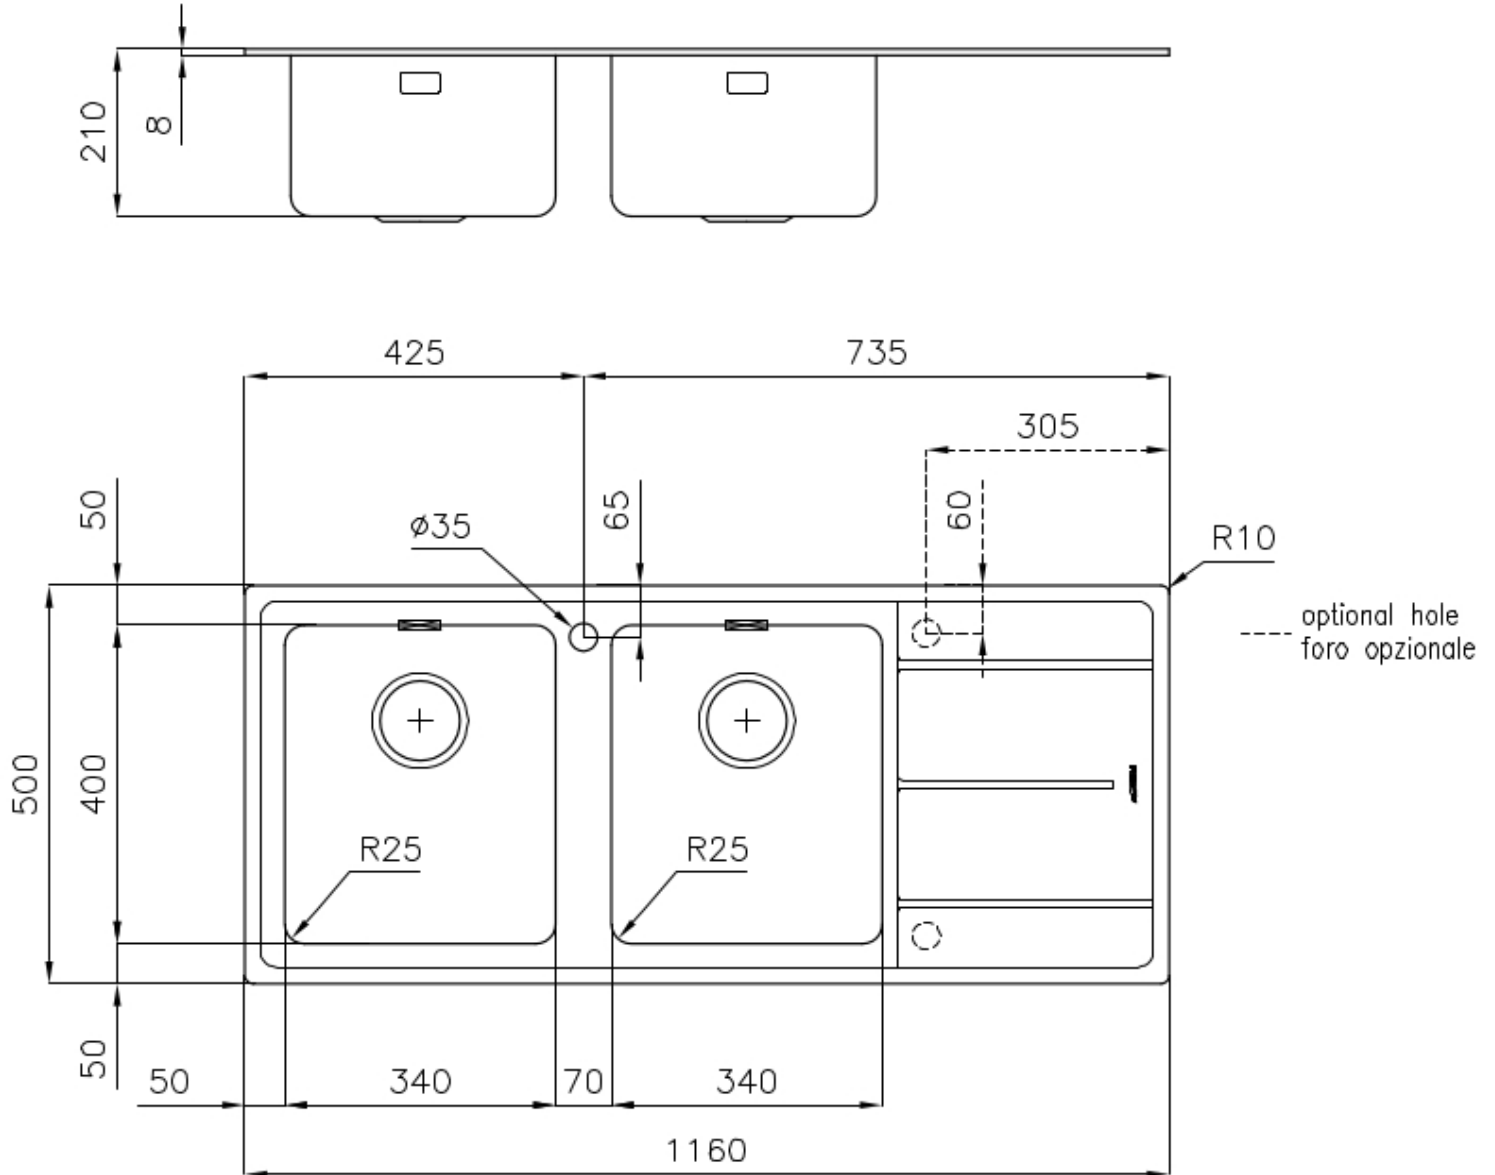

Dimensioni 1160 x 500 mm

Dotazioni standard Ganci di fissaggio, guarnizione, piletta, troppo-pieno e sifone, Imballo in scatola

Fori Mixer 1 foro di serie - 2° foro su richiesta

Foro incasso 1140 x 480 mm

Gocciolatoio Si

Larghezza 116 cm

Misura vasca 340x400 mm - Spessore: 1 mm

Numero vasche 2 vasche

Piletta Piletta 3,5"

DATI TECNICI

ACCESSORI OPZIONALI

Cestello portapiatti inox